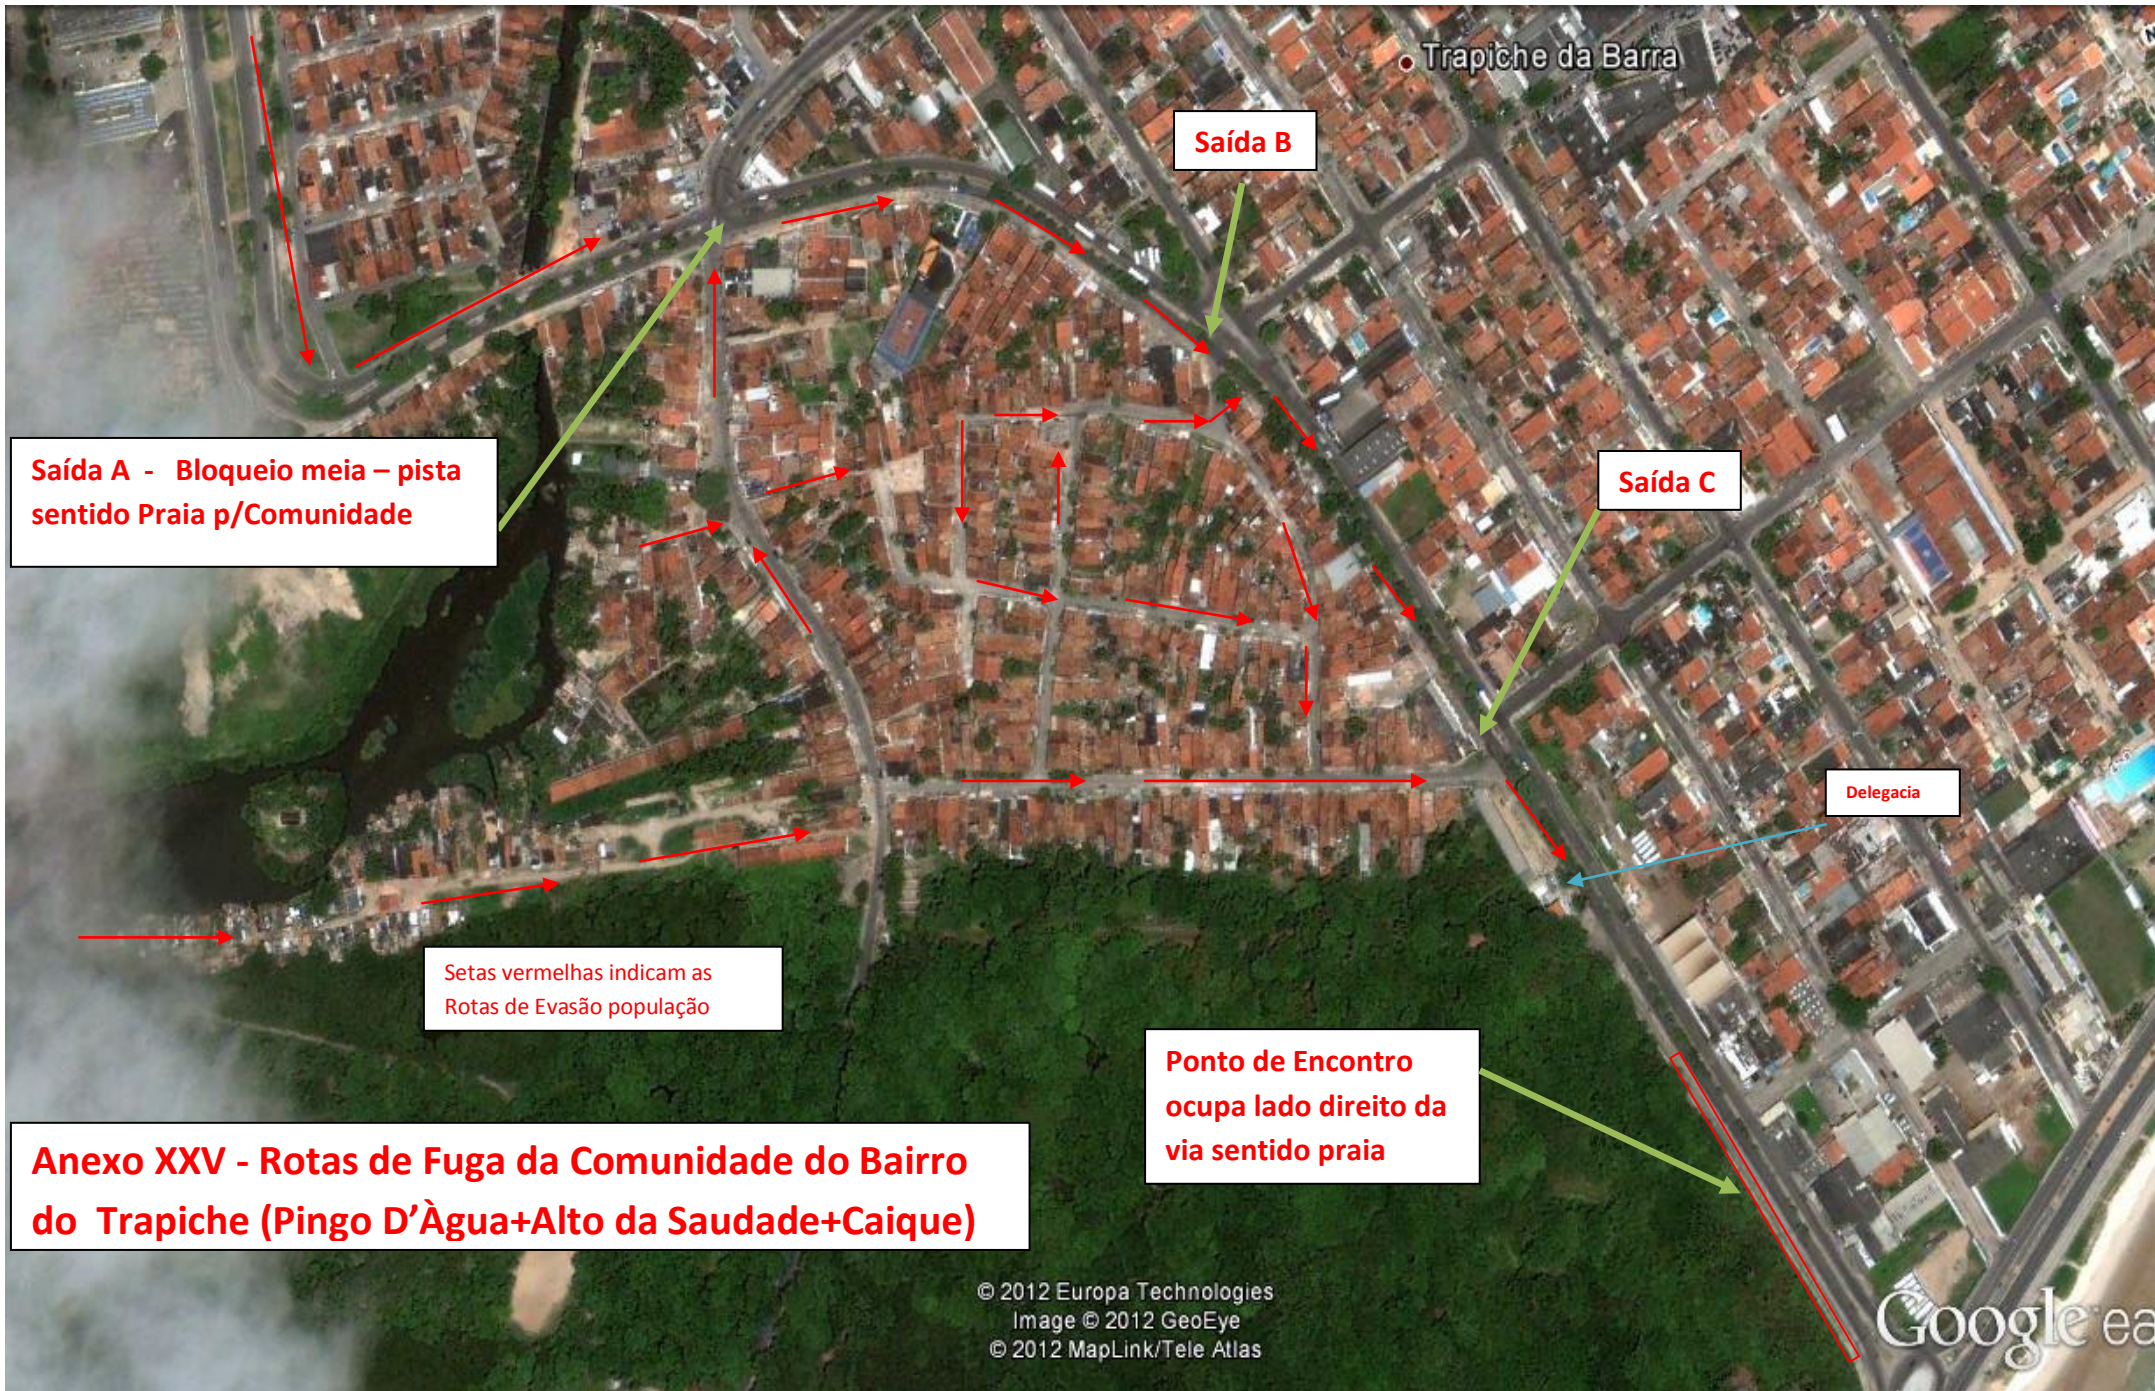

## **Anexo XXV - Rotas de Fuga da Comunidade do Bairro do Trapiche (Pingo D'Água+Alto da Saudade+Caique)**

---

Ultima revisão - Fev/2015

Data dessa revisão 06/04/2017

Aprovação : conforme ata de reunião de

Detalhes da revisão – Sem alterações

Trapiche da Barra

Saída B

Saída A - Bloqueio meia – pista sentido Praia p/Comunidade

Saída C

Delegacia

Setas vermelhas indicam as Rotas de Evasão população

Ponto de Encontro ocupa lado direito da via sentido praia

Anexo XXV - Rotas de Fuga da Comunidade do Bairro do Trapiche (Pingo D'Àgua+Alto da Saudade+Caique)