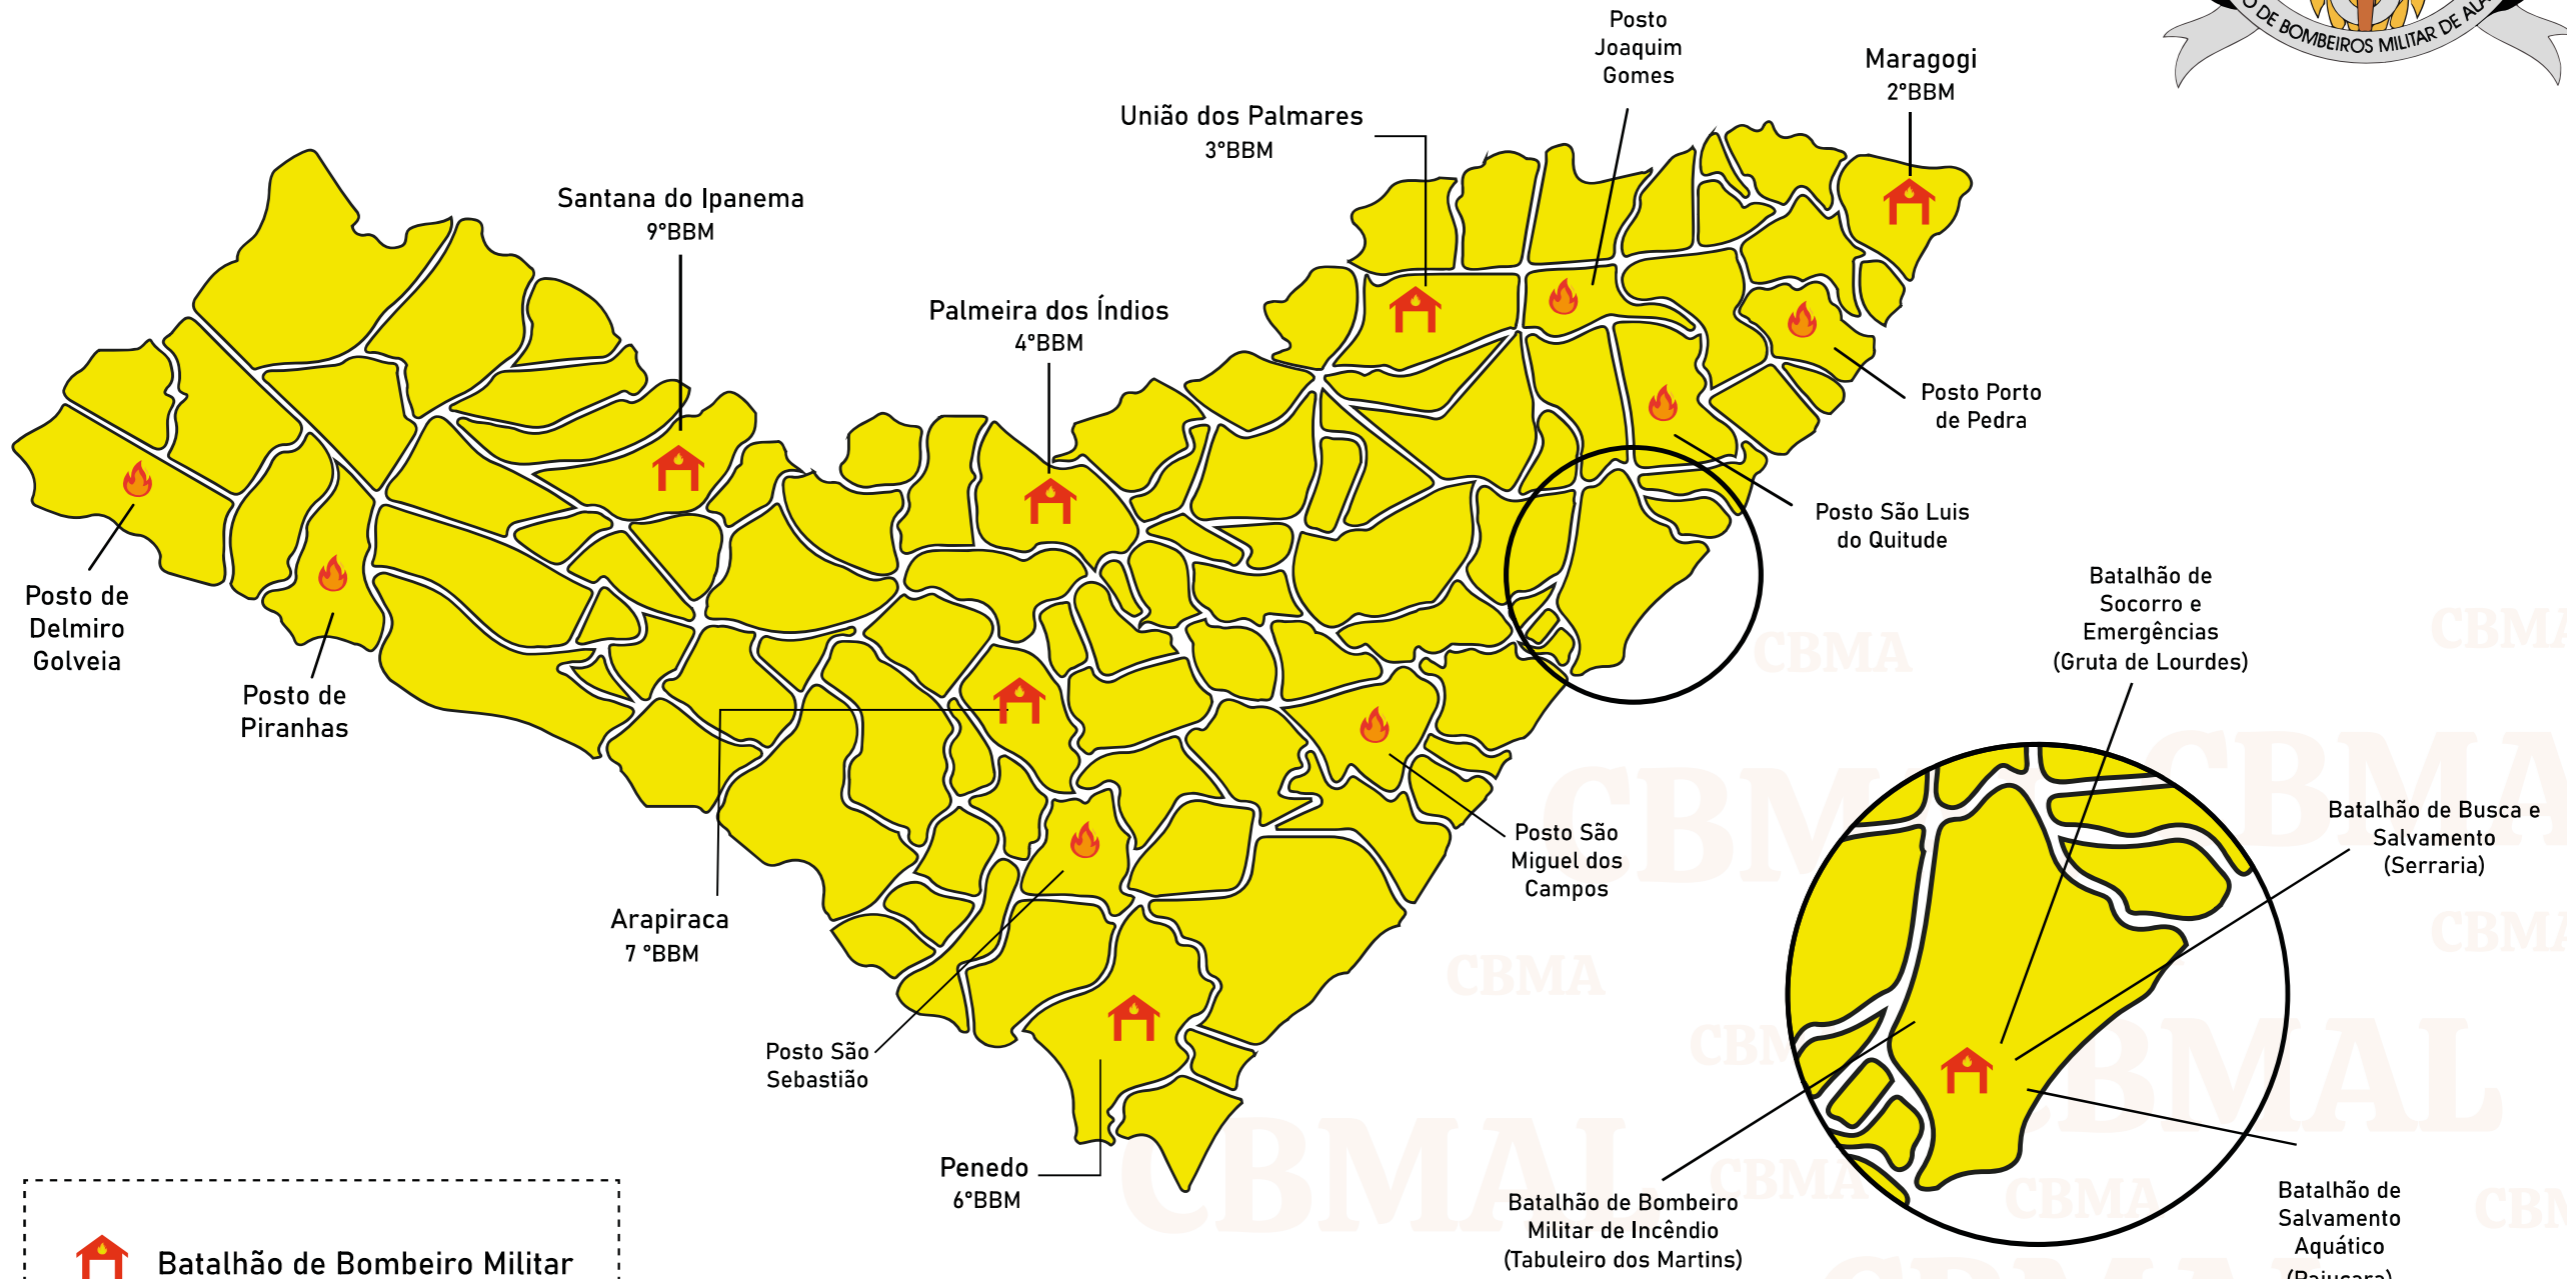

ONDE ENCONTRAR O CBMAL?

 Batalhão de Bombeiro Militar

 Posto de Bombeiro Militar

BATALHÕES DO CBMAL EM MACEIÓ

Batalhão de Socorro e Emergências (Tabuleiro dos Martins)

Batalhão de Bombeiro Militar de Incêndio (Tabuleiro dos Martins)

Canil (Serraria)

Batalhão de Busca e Salvamento (Serraria)

Central 193 (Farol)

Batalhão de Salvamento Aquático (Pajuçara)

Quartel do Comando Geral (Trapiche)

Batalhões de Bombeiro Militar

CBMAL

CBMA

CBMA

CBMA

CBMAL

CBMAL

CBMA

CBMA

POSTOS DE GUARDA-VIDAS EM ALAGOAS